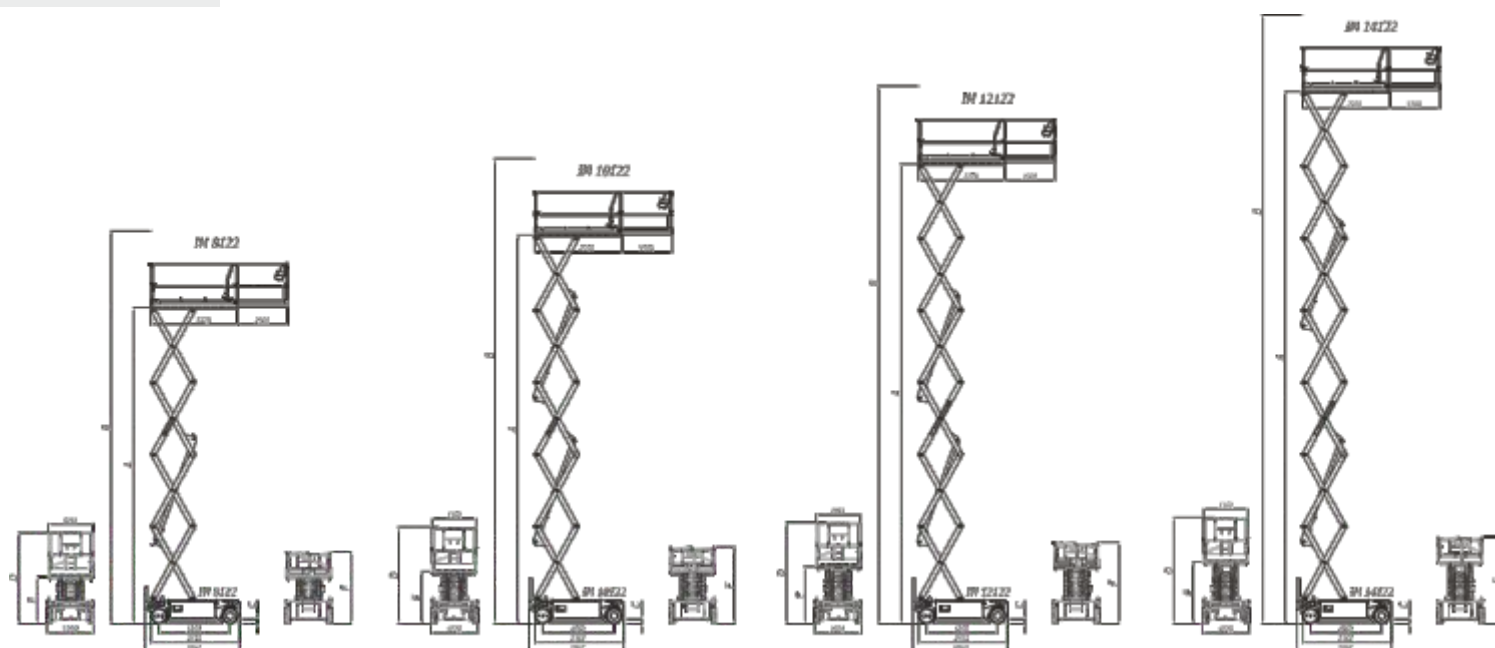

Nacele foarfece cu acumulatori și alimentare 220V

Utilaj fabricat în Italia

IM122

UTILIZARE LA INTERIOR SI EXTERIOR

UTILIZARE LA INTERIOR

UTILIZARE LA INTERIOR și EXTERIOR

UTILIZARE LA INTERIOR

UTILIZARE LA INTERIOR și EXTERIOR

UTILIZARE LA INTERIOR

UTILIZARE LA INTERIOR

		IM 8122	IM 8122 EX	IM 10122	IM 10122 EX	IM 12122	IM 14122
Numar foarfece		4	4	5	5	6	7
A	mm	8200	8200	10000	10000	12000	13900
B	mm	10200	10200	12000	12000	14000	15900
C (Pot-hole raised/lowered)	mm	120/22	120/22	120/22	120/22	120/22	120/22
D	mm	2365	2365	2492	2492	2619	2746
E	mm	1235	1235	1362	1362	1489	1616
F	mm	1858	1858	1985	1985	2112	2239
Capacitate utilizare interior (3 pers. incluse)	kg / nr.	500 / 3	500 / 3	450 / 3	300 / 3	350 / 3	250 / 2
Capacitate utilizare exterior (1 pers. inclusa)		-	500 / 1	-	300 / 1	-	-
Motoare electrice de tractiune	V / kW	24 / 3.0	24 / 3.0	24 / 3.0	24 / 3.0	24 / 3.0	24 / 3.0
Grup de putere ridicare – tip hidraulic	V / kW	24 / 4.0	24 / 3.0	24 / 3.0	24 / 3.0	24 / 3.0	24 / 3.0
Traction battery	V / Ah	24 / 200	24 / 250	24 / 250	24 / 250	24 / 300	24 / 300
Greutate baterie	kg	4x31	4x45	4x45	4x45	4x53	4x53
Incarcare baterii	V / A						
Capacitate rezervor ulei	Lt.	17	17	17	17	17	17
Viteza deplasare	km / h	0 -> 4	0 -> 4	0 -> 4	0 -> 4	0 -> 4	0 -> 4
Viteza deplasare de siguranta	km / h	0,6	0,6	0,6	0,6	0,6	0,6
Unghi urcare rampa	%	25	25	25	25	25	25
Raza interna de virare	m	0	0	0	0	0	0
Raza externa de virare	m	2,35	2,35	2,35	2,35	2,35	2,35
Dimensiuni roti	mm	410 x 130	410 x 130	410 x 130	410 x 130	410 x 130	410 x 130
Tip anvelope		cushion	cushion	cushion	cushion	cushion	cushion
Inclinare max. lateral / longitudinal	degrees	2,0 / 2,5	2,0 / 2,5	2,0 / 2,5	1,8 / 3,0	2,0 / 3,0	1,2 / 2,0
Greutate totala	kg	1995	2425	2455	2930	2920	3000

Distribuitor local

www.italiastar.ro

Italia Star Com Due S.R.L.
Autostrada București - Pitești km. 13.2
Loc. Chiajna - Ilfov
Tel: 021.433.03.27
Fax: 021.433.03.26
info@italiastar.ro www.italiastar.ro