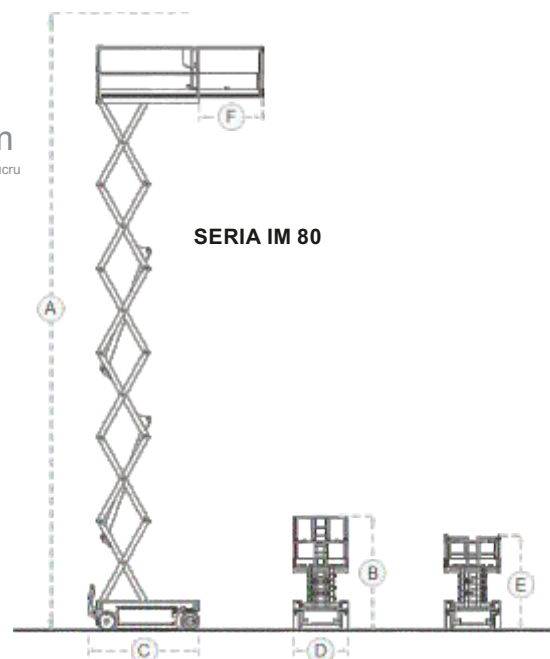

Prelungire manuală
a punții 1,0 m (IM80).

Cutie de comandă detașabilă, cu grad
de izolație IP65 cu comenzi simple și
intuitive, ușor de amplasat pe poarta de
protecție a platformei.

Tren de rulare robust ce asigură presiune maximă la
sol pentru tracțiune și ridicare sigure și eficiente.

Nacele foarfece cu acumulatori și alimentare 220V

Utilaj fabricat în Italia

IM80

IM 4680

IM 5980
IM 5980 EX

IM 7380

		UTILIZARE LA INTERIOR	UTILIZARE LA INTERIOR	UTILIZARE LA INTERIOR și EXTERIOR	UTILIZARE LA INTERIOR și EXTERIOR
		IM 4680	IM 5980	IM 5980 EX	IM 7380 AC
Numar foarfece		3	4	4	5
Inaltime platforma (A)	m	4,5	5,8	5,8	int 7,2 / ext 5,4
Inaltime de lucru (B)	m	6,5	7,8	7,8	int 9,2 / ext 7,4
C (garda la sol: sus/jos)	mm	90 / 22	90 / 22	90 / 22	90 / 22
D (înălțime depozitată)	m	1,99	2,10	2,10	2,2
E (înălțimea platformei min.)	m	0,87	0,97	0,97	1,08
F (inaltime cu apărători pliate)	m	1,6	1,7	1,7	1,8
Capacitate platforma	kg	230	230	230	230
Capacitate extensie platforma	kg	230	230	230	int 230 / ext 130
Nr. persoane autorizate	n°	2	2	2 / 1	int 2 / ext 1
Motoare de tracțiune	V / kW	24 / 2,4	24 / 2,4	24 / 2,4	24 / int 2,4 - ext 1,2
Powerpack	V / kW	24 / 2,1	24 / 2,1	24 / 2,1	24 / 2,1
Baterii	V/Ah	24 / 185 (C5)	24 / 185 (C5)	24 / 185 (C5)	24 / 185 (C5)
Greutate baterie	kg	4 x 28	4 x 28	4 x 28	4 x 28
Incarcare baterii	V/A	24 / 20	24 / 20	24 / 20	24 / 20
Capacitate rezervor ulei	Lt.	7	7	7	7
Viteza max. deplasare	km / h	4	4	4	4
Viteza deplasare de siguranta	km / h	0,6	0,6	0,6	0,6
Unghi urcare rampa	%	25	25	25	25
Raza interna de virare	m	0	0	0	0
Raza externa de virare	m	1,7	1,7	1,7	1,7
Dimensiuni roti	mm	325 x 100	325 x 100	325 x 100	325 x 100
Tip anvelope		cushion	cushion	cushion	cushion
Inclinare max. permisa	grade	1,5 / 2,5	1,5 / 2,5	1,5 / 2,5	1,5 / 2,5
Greutate	kg	1000	1290	1500	1800