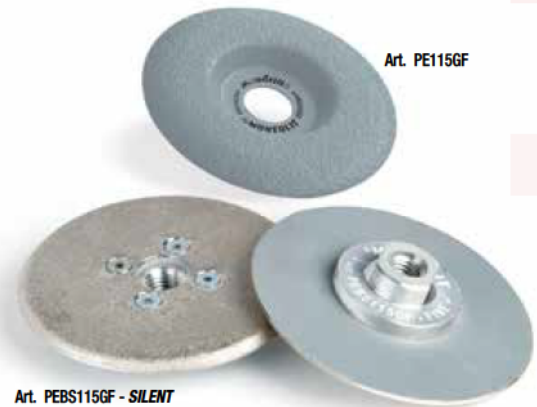

MONDRILLO

MOLE DIAMANTATE PER TAGLIO E LEVIGATURA • DIAMOND CUP WHEELS FOR CUTTING AND GRINDING • MEULES DIAMANTEES POUR DÉCOUPE ET PONÇAGE
DIAMANT-SCHLEIFSCHEIBE FÜR SCHNEIDEN UND SCHLEIFEN • PLATOS DIAMANTADOS MULTIUSO

FINE

Gres porcellanato/Ceramica delicata/Marmo/Vetro
Porcelain stoneware/Soft ceramic/Marble/Glass
Grés vitrifié/Céramique délicat/Marbre/Verre
Feinsteinzeug/Empfindliche Keramikfliesen/Marmor/Glas
Gres porcelánico/Cerámicas delicadas/Mármol/Vidrio

Art.	Ø		
PE115GF	115	4,5	22,2
PEBS115GF	115	4,5	M14*

* 5/8 inch - A richiesta - On request - Sur demande - Auf Anfrage - A pedido