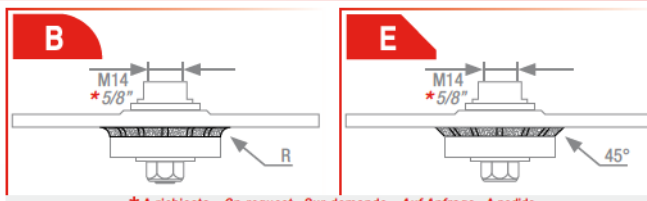

MONDRILLO

SCONTORNATORI DIAMANTATI • *DIAMOND BEVEL PROFILES* • BISEAUTAGE DIAMANTE
DIAMANT-PROFILFRÄSE • HERRAMIENTA DIAMANTADA PARA PERFILES

* A richiesta - On request - Sur demande - Auf Anfrage - A pedido

FP	Gres porcellanato/Granito/Marmo <i>Porcelain stoneware/Granite/Marble</i> Grés vitrifié/Granit/Marbre <i>Feinsteinzeug/Granit /Marmor</i> Gres porcelánico/Granito/Mármol		
Art.			
FPB03	"B" Profile - R = 3mm		
FPB05	"B" Profile - R = 5mm		
FPB10	"B" Profile - R = 10mm		
FPE03	"E" Profile - 45° = 3mm		
FPE05	"E" Profile - 45° = 5mm		

PADS

PLATORELLI DIAMANTATI RESINOIDI CON ATTACCO VELCRO™ PER LA LEVIGATURA E LUCIDATURA
DIAMOND RESIN POLISHING PADS WITH VELCRO COUPLING FOR GRINDING AND POLISHING
MEULES DE RÉSINE DE DIAMANT AVEC FIXATION VELCRO™ POUR LE MEULAGE ET LE POLISSAGE
DIAMANT-HARZ-SCHLEIFSCHEIBE MIT VELCRO™ ANLAGE ZUM SCHLEIFEN UND POLIEREN
ALMOHADILLAS DE PULIDO DE RESINA DE DIAMANTE - CON UNIÓN VELCRO™ - PARA EL ESMERILADO Y PULIDO