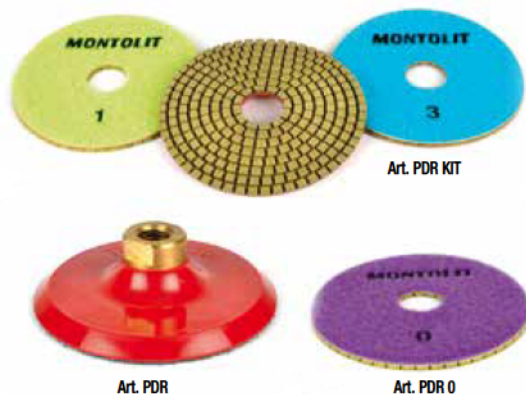

MONDRILLO

SCONTORNATORI DIAMANTATI • *DIAMOND BEVEL PROFILES* • BISEAUTAGE DIAMANTE
DIAMANT-PROFILFRÄSE • HERRAMIENTA DIAMANTADA PARA PERFILES

* A richiesta - On request - Sur demande - Auf Anfrage - A pedido

FP	Gres porcellanato/Granito/Marmo <i>Porcelain stoneware/Granite/Marble</i> Grés vitrifié/Granit/Marbre <i>Feinsteinzeug/Granit /Marmor</i> Gres porcelánico/Granito/Mármol		
Art.			
FPB03	"B" Profile - R = 3mm		
FPB05	"B" Profile - R = 5mm		
FPB10	"B" Profile - R = 10mm		
FPE03	"E" Profile - 45° = 3mm		
FPE05	"E" Profile - 45° = 5mm		

PADS

PLATORELLI DIAMANTATI RESINOIDI CON ATTACCO VELCRO™ PER LA LEVIGATURA E LUCIDATURA
DIAMOND RESIN POLISHING PADS WITH VELCRO COUPLING FOR GRINDING AND POLISHING
MEULES DE RÉSINE DE DIAMANT AVEC FIXATION VELCRO™ POUR LE MEULAGE ET LE POLISSAGE
DIAMANT-HARZ-SCHLEIFSCHEIBE MIT VELCRO™ ANLAGE ZUM SCHLEIFEN UND POLIEREN
ALMOHADILLAS DE PULIDO DE RESINA DE DIAMANTE - CON UNIÓN VELCRO™ - PARA EL ESMERILADO Y PULIDO

Art.		
	DT262	Blister: 1 art. DT060 + 1 art. DT200
DT606	Box: 6 artt. DT060 - Medium	
DT620	Box: 6 artt. DT200 - Fine	

Art.		
DF60	Grana/Grit 60	- Colore/Color
DF120	Grana/Grit 120	- Colore/Color
DF200	Grana/Grit 200	- Colore/Color
DF400	Grana/Grit 400	- Colore/Color
DF500	Grana/Grit 500	- Colore/Color
DF1500	Grana/Grit 1500	- Colore/Color
DF3000	Grana/Grit 3000	- Colore/Color