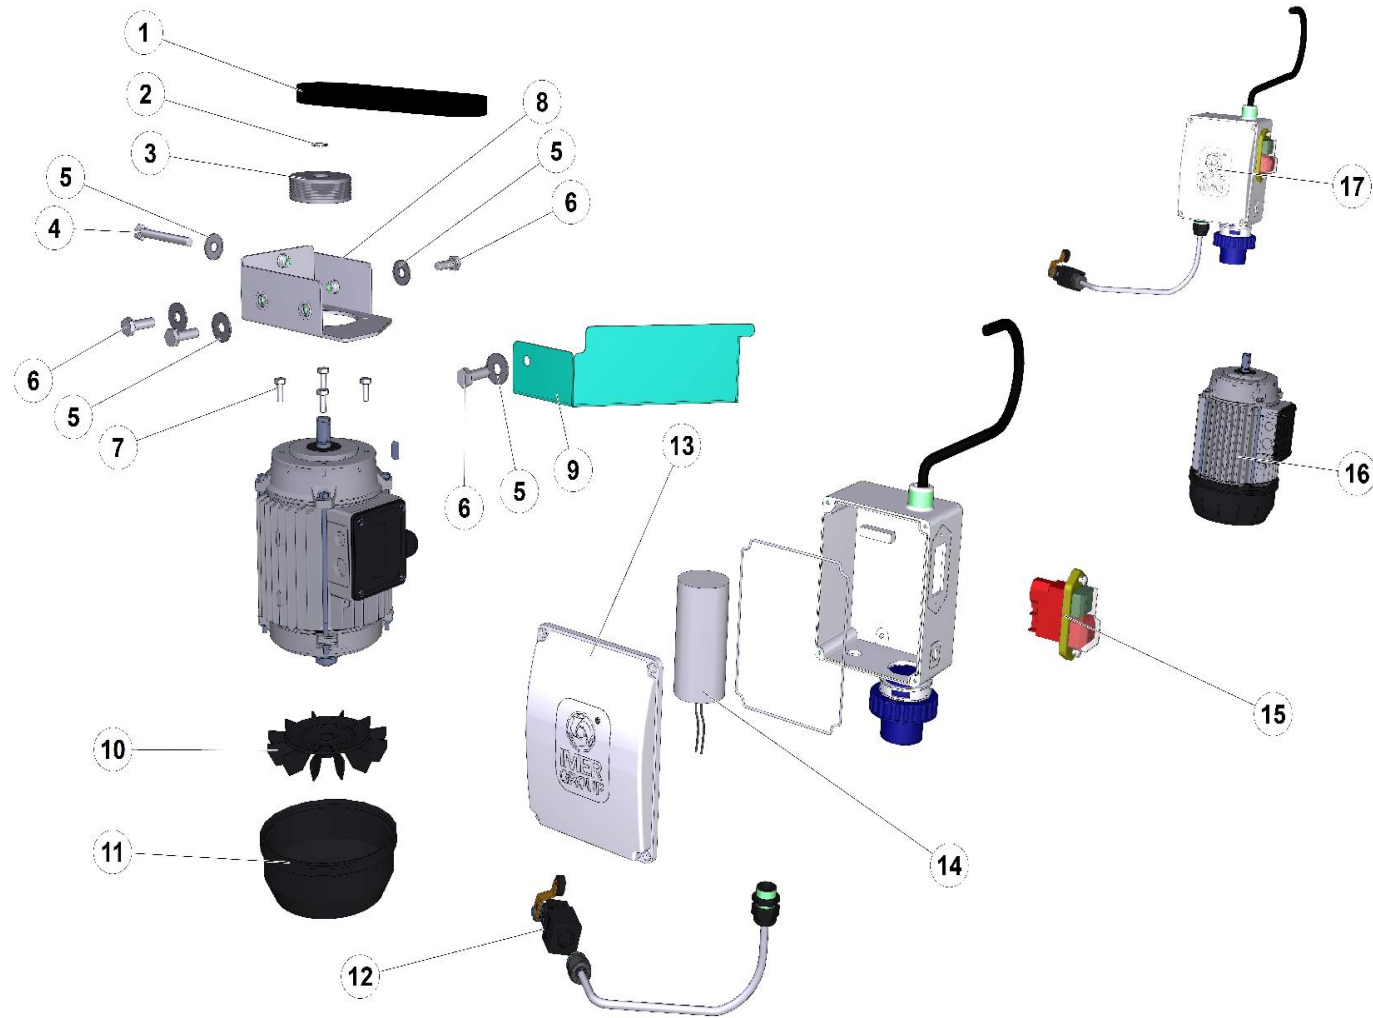

GEAR BOX

N.	CODE	DESCRIPTION	UM	QTY
1	2223836	NUT/MN	PZ	1
2	3236346	STOP RING		1
3	2227220	STOP RING	PZ	2
4	2204505	Bearing	PZ	1
5	3227517	SCREW TE 8.8 5739 M8X100 Z	PZ	4
6	2224140	ROLLER 6593	PZ	6
7	3237442	ADAPTOR TUBE		1
8	1227330	STOP RING	PZ	1
9	3236366	PULLEY		1
10	2222018	SCREW	PZ	1
11	3209681L	Flange	PZ	1
12	3200094	OIL SEAL/CONC.MIXER	PZ	1
13	2204440	Bearing	PZ	1
14	2229250	KEY	PZ	1
15	3209770	SHAFT	PZ	1
16	2229550	TAB 10X8X35		1
17	3209679	Bearing	PZ	3
18	3213897	KEY	PZ	1
19	3208754	PINION	PZ	1
20	2202493	GEAR WHEEL/MN	PZ	1
21	3213887	GASKET	PZ	1

N.	CODE	DESCRIPTION	UM	QTY
22	2228820	Gudgeon pin	PZ	1
23	3209680L	REDUCTION GEAR CASING	PZ	1
24	2223570	NUT	PZ	6
25	3213898	Bearing	PZ	1
26	2229249	KEY	PZ	1
27	3208756	GEAR WHEEL	PZ	1
28	3208752	SPACER	PZ	1
29	3237441	SHAFT		1
30	3213899	BEARING/MN	PZ	1
31	3213896	SEAL	PZ	1
32	2222114	SCREW	PZ	1

MOTOR ELECTRIC PANEL

N.	CODE	DESCRIPTION	UM	QTY
1	3236371	BELT/SAW	PZ	1
2	2227214	STOP RING	PZ	1
3	3237394	PULLEY		1
4	3262752	SCREW TE 8.8 5739 8X 80 Z	PZ	1
5	2224204	ROLLER/SAW	PZ	5
6	2222076	SCREW/SAW	PZ	4
7	2222022	SCREW	PZ	4
8	3236351	MOTOR SUPPORT		1
9	3236370	CARTER		1
10	3226240	FAN	PZ	1
11	3233812	FAN COVER MOT MEC-71 PLAST. SY 190/250	PZ	1
12	3236367	SWITCH		1
13	3236900	BOX		1
14	3229078	CAPACITOR MF35V450	PZ	1
15	3209337	SWITCH	PZ	1
16	3234487	MOTOR KW1 SY190.250 230/240V50	PZ	1
17	3236382	ELECTRIC PANEL V.230/50 MIX 80		1

DRUM

N.	CODE	DESCRIPTION	UM	QTY
1	2222540	SCREW	PZ	2
2	3236306	PLATE		1
3	3211470	NUT	PZ	1
4	3236299	BLOWER HOOD		1
5	2223921	NUT	PZ	1
6	3206904	WASHER/SAW	PZ	2
7	3229622	WASHER	PZ	2
8	3236354	CAM		1
9	3225750	BOLT/SAW	PZ	1
10	3236267	SCREW		1
11	3236367	SWITCH		1
12	2224950	ROLLER/MN	PZ	2
13	3225913	SCREW TCI 6107 4X30 Z		2
14	3201217	CABLE CLAMP	PZ	1
15	3206163	THREADED INSERT M6		1
16	2224531	WASHER	PZ	3
17	3236765	TUBE		1
18	3209728	SCREW	PZ	2
19	3236609			1
20	3229562	COVER	PZ	1
21	2222007	BOLT	PZ	6