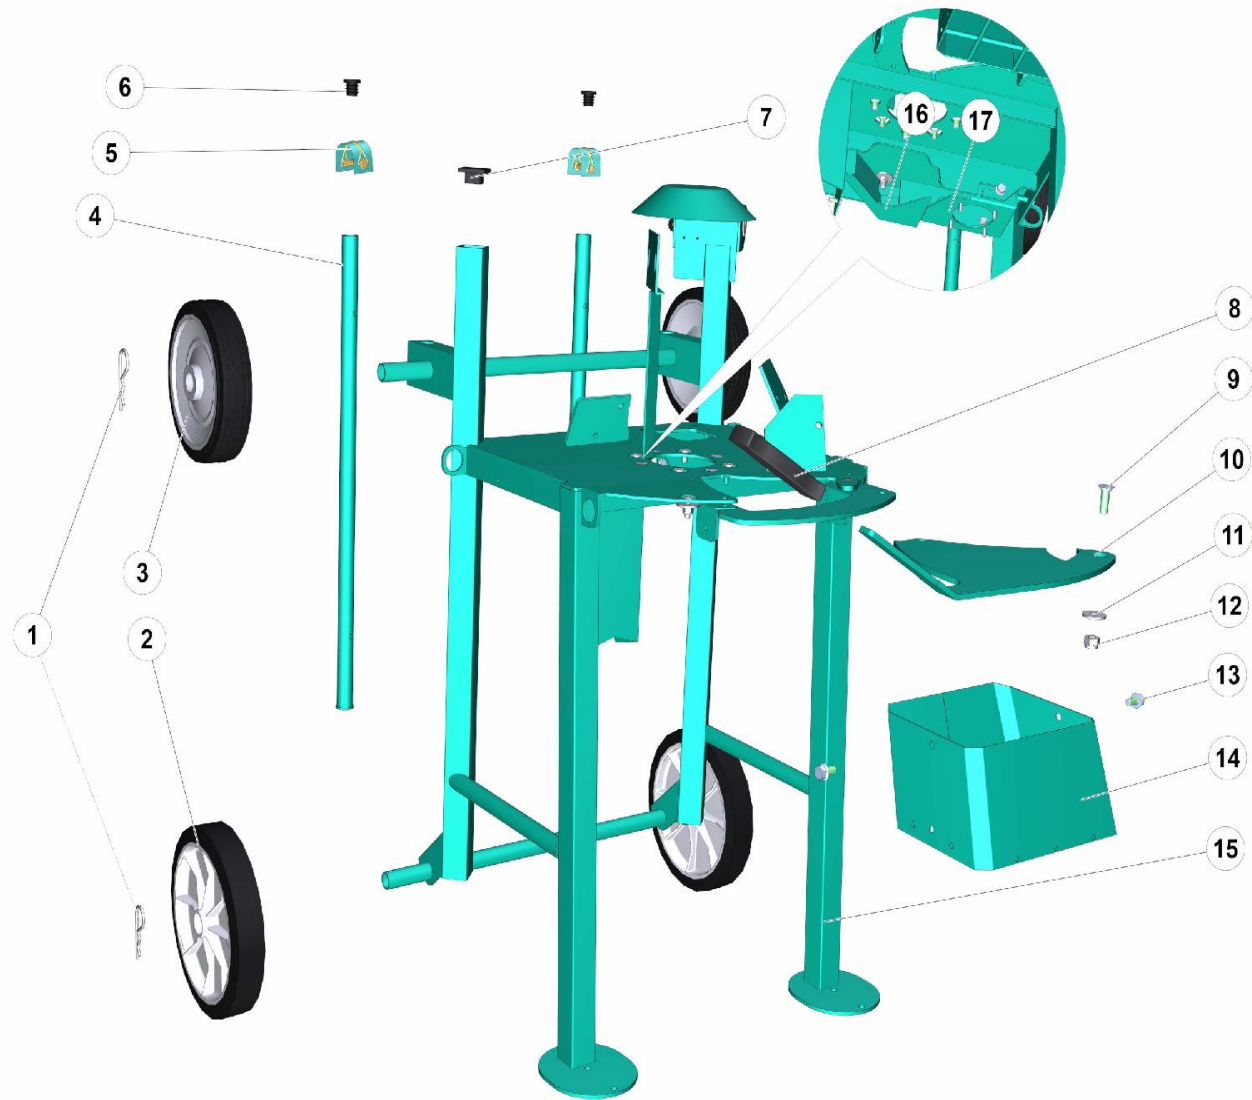

FRAME

N.	CODE	DESCRIPTION	UM	QTY
1	2226700	SPLIT PIN	PZ	4
2	2211150	WHEELS	PZ	2
3	3209809	WHEELS	PZ	2
4	3229778	HANDLE	PZ	2
5	3229800	PIN/SAW	PZ	2
6	2235452	PLUG	PZ	2
7	3224114	CAP		1
8	3237092	HANDLE		1
9	2222601	BOLT/MN	PZ	1
10	3236332	PLATE		1
11	2224260	WASHER	PZ	1
12	2223920	SELF-LOCKING NUT	PZ	1
13	3227870	SCREW TRILOB. TEFR 8X16 Z	PZ	2
14	3236334	PROTECTION		1
15	3236312	FRAME	PZ	1
16	3236343	CARTER		1
17	3236352	MOTOR SUPPORT		1