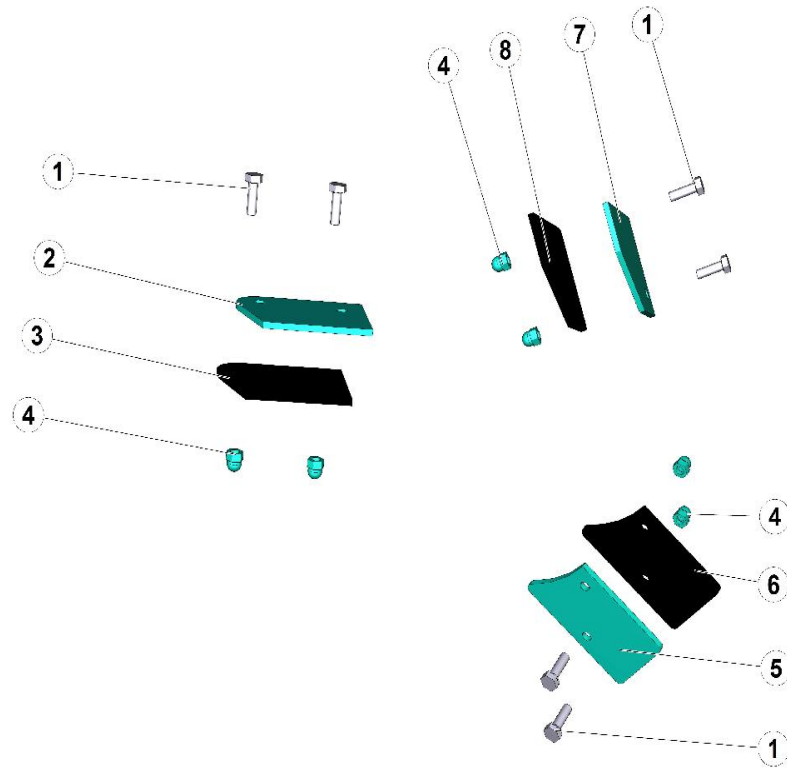

KIT RUBBER PADDLES

N.	CODE	DESCRIPTION	UM	QTY
1	2222076	SCREW/SAW	PZ	6
2	3237317	PLATE		1
3	3237314	PADDLE RUBBER/MN		1
4	3227126	NUT	PZ	6
5	3237312	INTERNAL PADDLE/MIX 120 PLUS		1
6	3237315	PADDLE RUBBER/MN		1
7	3237316	CENTRAL PADDLE MIX 120 PLUS		1
8	3237313	PADDLE RUBBER/MN		1