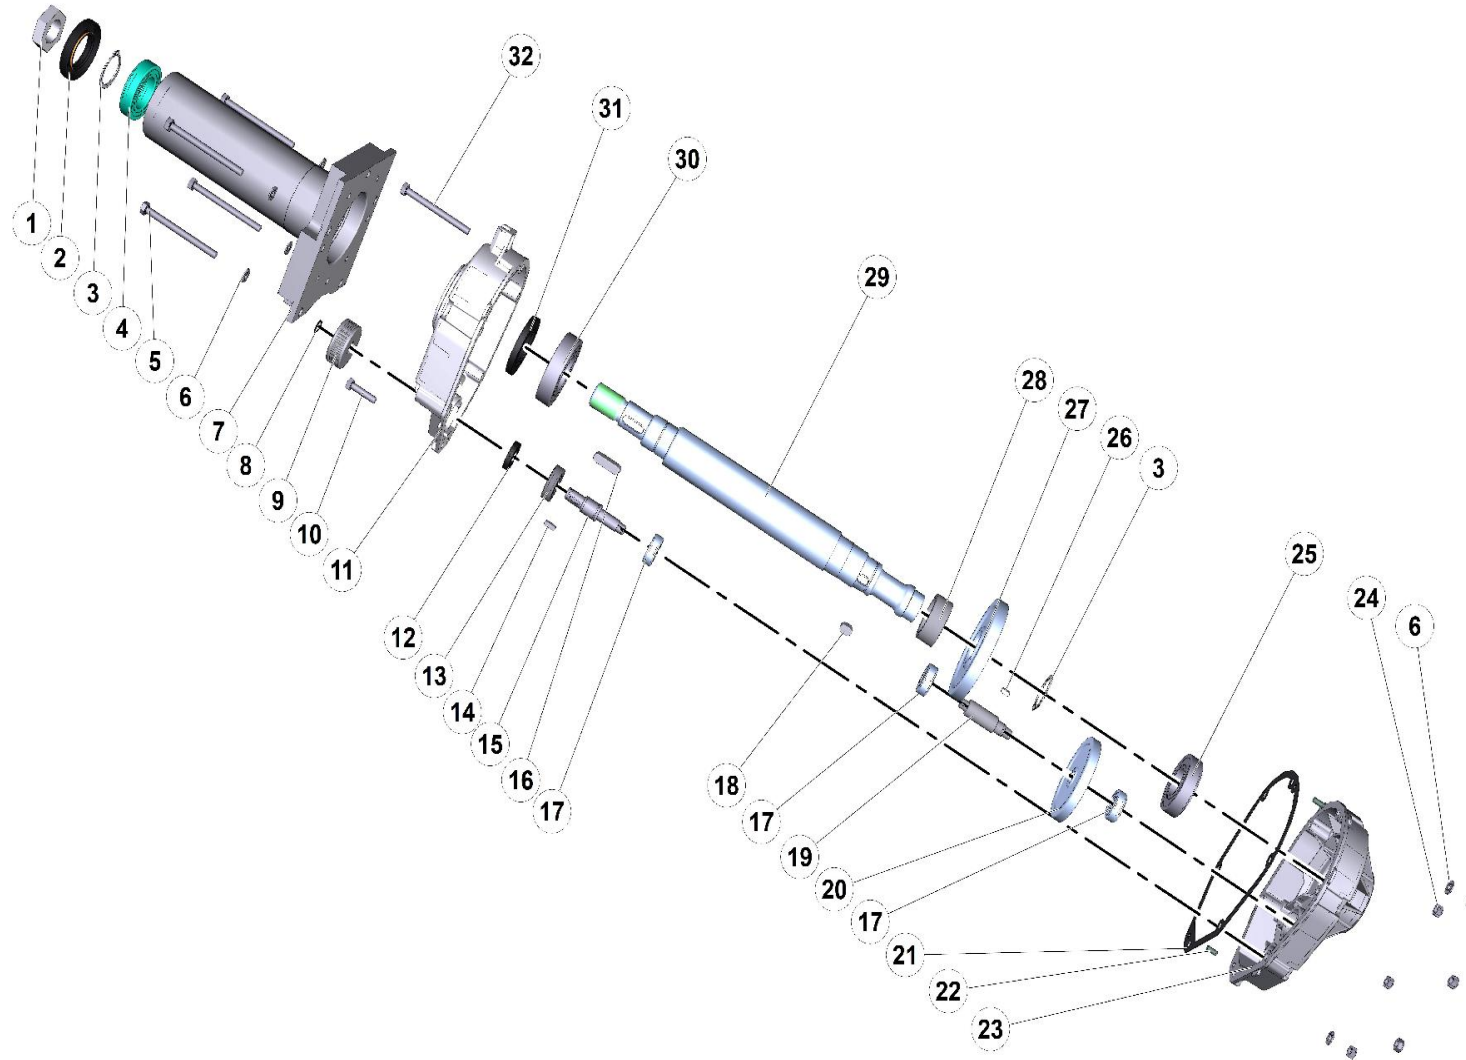

GEAR BOX

N.	CODE	DESCRIPTION	UM	QTY
1	2223836	NUT/MN	PZ	1
2	3236346	STOP RING		1
3	2227220	STOP RING	PZ	2
4	2204505	Bearing	PZ	1
5	3227517	SCREW TE 8.8 5739 M8X100 Z	PZ	4
6	2224140	ROLLER 6593	PZ	6
7	3237442	ADAPTOR TUBE		1
8	1227330	STOP RING	PZ	1
9	3236366	PULLEY		1
10	2222018	SCREW	PZ	1
11	3209681L	Flange	PZ	1
12	3200094	OIL SEAL/CONC.MIXER	PZ	1
13	2204440	Bearing	PZ	1
14	2229250	KEY	PZ	1
15	3209770	SHAFT	PZ	1
16	2229550	TAB 10X8X35		1
17	3209679	Bearing	PZ	3
18	3213897	KEY	PZ	1
19	3208754	PINION	PZ	1
20	2202493	GEAR WHEEL/MN	PZ	1
21	3213887	GASKET	PZ	1

N.	CODE	DESCRIPTION	UM	QTY
22	2228820	Gudgeon pin	PZ	1
23	3209680L	REDUCTION GEAR CASING	PZ	1
24	2223570	NUT	PZ	6
25	3213898	Bearing	PZ	1
26	2229249	KEY	PZ	1
27	3208756	GEAR WHEEL	PZ	1
28	3208752	SPACER	PZ	1
29	3237441	SHAFT		1
30	3213899	BEARING/MN	PZ	1
31	3213896	SEAL	PZ	1
32	2222114	SCREW	PZ	1

MOTOR ELECTRIC PANEL

N.	CODE	DESCRIPTION	UM	QTY
1	3236371	BELT/SAW	PZ	1
2	2227214	STOP RING	PZ	1
3	3237394	PULLEY		1
4	3262752	SCREW TE 8.8 5739 8X 80 Z	PZ	1
5	2224204	ROLLER/SAW	PZ	5
6	2222076	SCREW/SAW	PZ	4
7	2222022	SCREW	PZ	4
8	3236351	MOTOR SUPPORT		1
9	3236370	CARTER		1
10	3226240	FAN	PZ	1
11	3233812	FAN COVER MOT MEC-71 PLAST. SY 190/250	PZ	1
12	3236367	SWITCH		1
13	3236900	BOX		1
14	3229078	CAPACITOR MF35V450	PZ	1
15	3209337	SWITCH	PZ	1
16	3234487	MOTOR KW1 SY190.250 230/240V50	PZ	1
17	3236382	ELECTRIC PANEL V.230/50 MIX 80		1

DRUM

N.	CODE	DESCRIPTION	UM	QTY
1	2222540	SCREW	PZ	2
2	3236306	PLATE		1
3	3211470	NUT	PZ	1
4	3236299	BLOWER HOOD		1
5	2223921	NUT	PZ	1
6	3206904	WASHER/SAW	PZ	2
7	3229622	WASHER	PZ	2
8	3236354	CAM		1
9	3225750	BOLT/SAW	PZ	1
10	3236267	SCREW		1
11	3236367	SWITCH		1
12	2224950	ROLLER/MN	PZ	2
13	3225913	SCREW TCI 6107 4X30 Z		2
14	3201217	CABLE CLAMP	PZ	1
15	3206163	THREADED INSERT M6		1
16	2224531	WASHER	PZ	3
17	3236765	TUBE		1
18	3209728	SCREW	PZ	2
19	3236609			1
20	3229562	COVER	PZ	1
21	2222007	BOLT	PZ	6