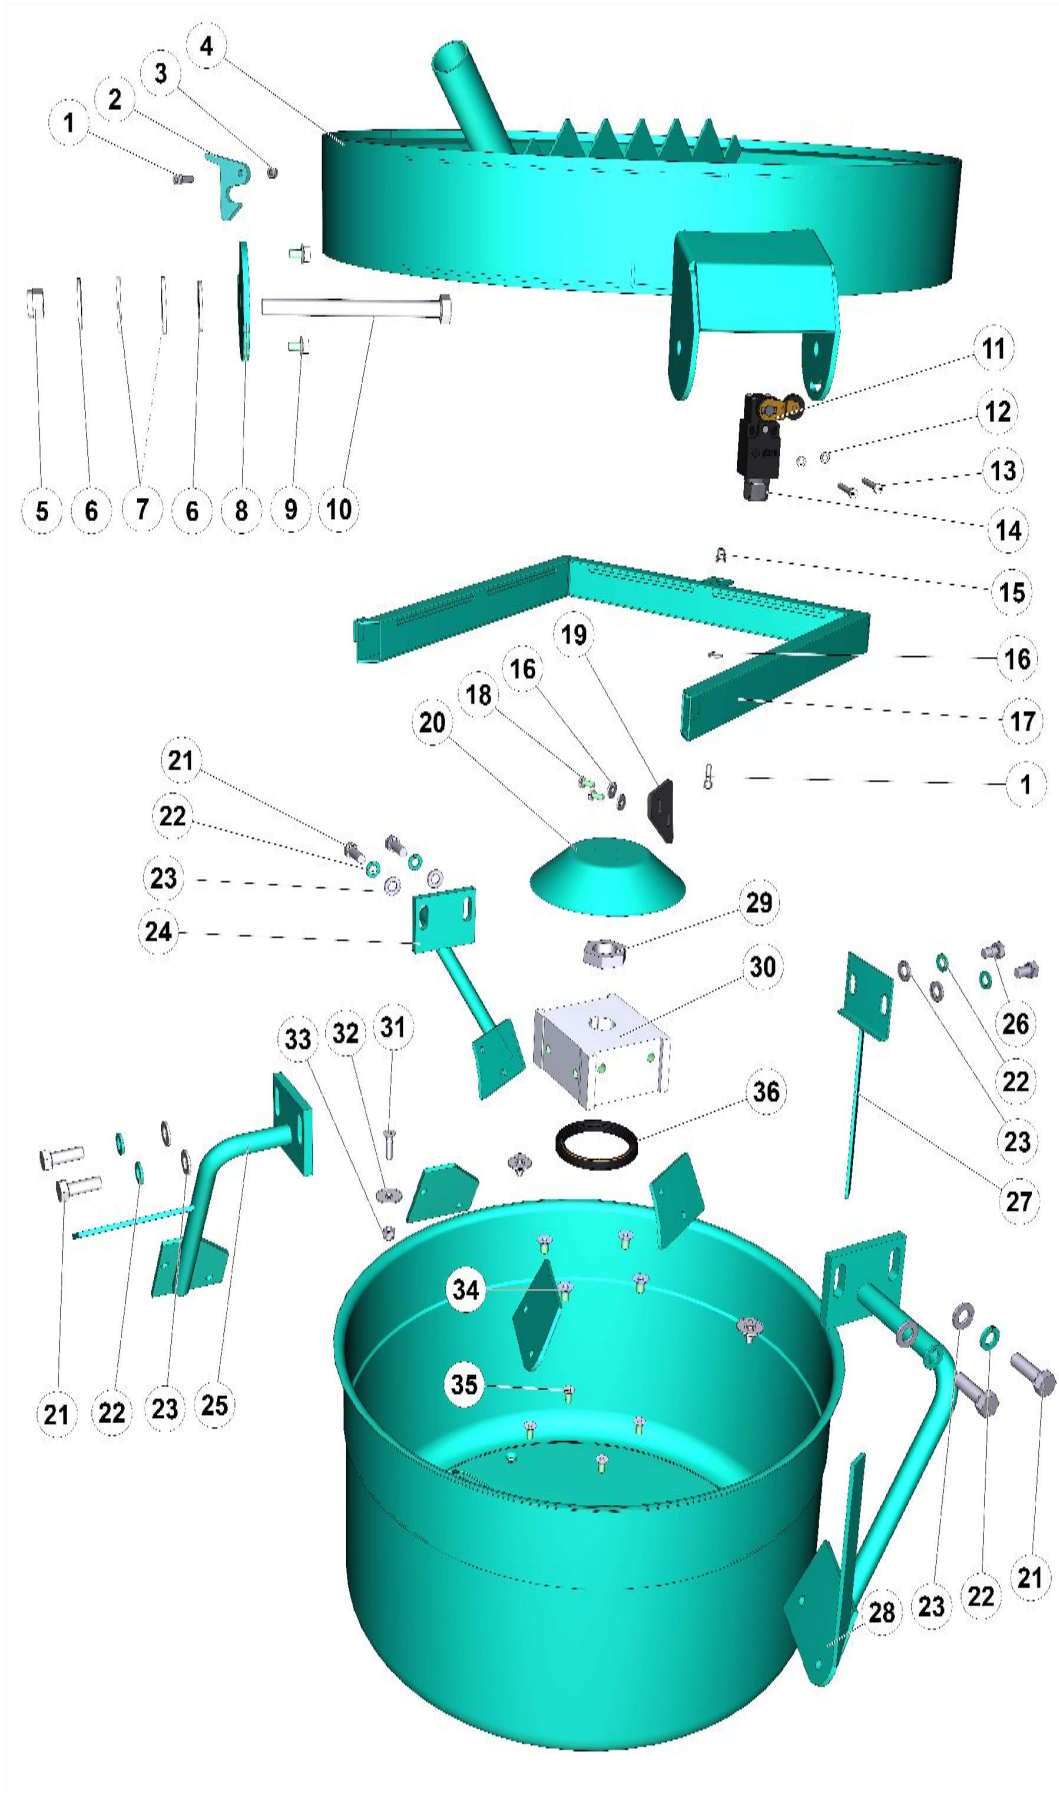

GEAR BOX

N.	CODE	DESCRIPTION	UM	QTY
1	2223836	NUT/MN	PZ	1
2	3236346	STOP RING		1
3	2227220	STOP RING	PZ	2
4	2204505	Bearing	PZ	1
5	3227517	SCREW TE 8.8 5739 M8X100 Z	PZ	4
6	2224140	ROLLER 6593	PZ	6
7	3237442	ADAPTOR TUBE		1
8	1227330	STOP RING	PZ	1
9	3236366	PULLEY		1
10	2222018	SCREW	PZ	1
11	3209681L	Flange	PZ	1
12	3200094	OIL SEAL/CONC.MIXER	PZ	1
13	2204440	Bearing	PZ	1
14	2229250	KEY	PZ	1
15	3209770	SHAFT	PZ	1
16	2229550	TAB 10X8X35		1
17	3209679	Bearing	PZ	3
18	3213897	KEY	PZ	1
19	3208754	PINION	PZ	1
20	2202493	GEAR WHEEL/MN	PZ	1
21	3213887	GASKET	PZ	1

N.	CODE	DESCRIPTION	UM	QTY
22	2228820	Gudgeon pin	PZ	1
23	3209680L	REDUCTION GEAR CASING	PZ	1
24	2223570	NUT	PZ	6
25	3213898	Bearing	PZ	1
26	2229249	KEY	PZ	1
27	3208756	GEAR WHEEL	PZ	1
28	3208752	SPACER	PZ	1
29	3237441	SHAFT		1
30	3213899	BEARING/MN	PZ	1
31	3213896	SEAL	PZ	1
32	2222114	SCREW	PZ	1

MOTOR ELECTRIC PANEL

N.	CODE	DESCRIPTION	UM	QTY
1	3236371	BELT/SAW	PZ	1
2	2227214	STOP RING	PZ	1
3	3237394	PULLEY		1
4	3262752	SCREW TE 8.8 5739 8X 80 Z	PZ	1
5	2224204	ROLLER/SAW	PZ	5
6	2222076	SCREW/SAW	PZ	4
7	2222022	SCREW	PZ	4
8	3236351	MOTOR SUPPORT		1
9	3236370	CARTER		1
10	3226240	FAN	PZ	1
11	3233812	FAN COVER MOT MEC-71 PLAST. SY 190/250	PZ	1
12	3236367	SWITCH		1
13	3236900	BOX		1
14	3229078	CAPACITOR MF35V450	PZ	1
15	3209337	SWITCH	PZ	1
16	3234487	MOTOR KW1 SY190.250 230/240V50	PZ	1
17	3236382	ELECTRIC PANEL V.230/50 MIX 80		1

DRUM

N.	CODE	DESCRIPTION	UM	QTY
1	2222540	SCREW	PZ	2
2	3236306	PLATE		1
3	3211470	NUT	PZ	1
4	3236299	BLOWER HOOD		1
5	2223921	NUT	PZ	1
6	3206904	WASHER/SAW	PZ	2
7	3229622	WASHER	PZ	2
8	3236354	CAM		1
9	3225750	BOLT/SAW	PZ	1
10	3236267	SCREW		1
11	3236367	SWITCH		1
12	2224950	ROLLER/MN	PZ	2
13	3225913	SCREW TCI 6107 4X30 Z		2
14	3201217	CABLE CLAMP	PZ	1
15	3206163	THREADED INSERT M6		1
16	2224531	WASHER	PZ	3
17	3236765	TUBE		1
18	3209728	SCREW	PZ	2
19	3236609			1
20	3229562	COVER	PZ	1
21	2222007	BOLT	PZ	6