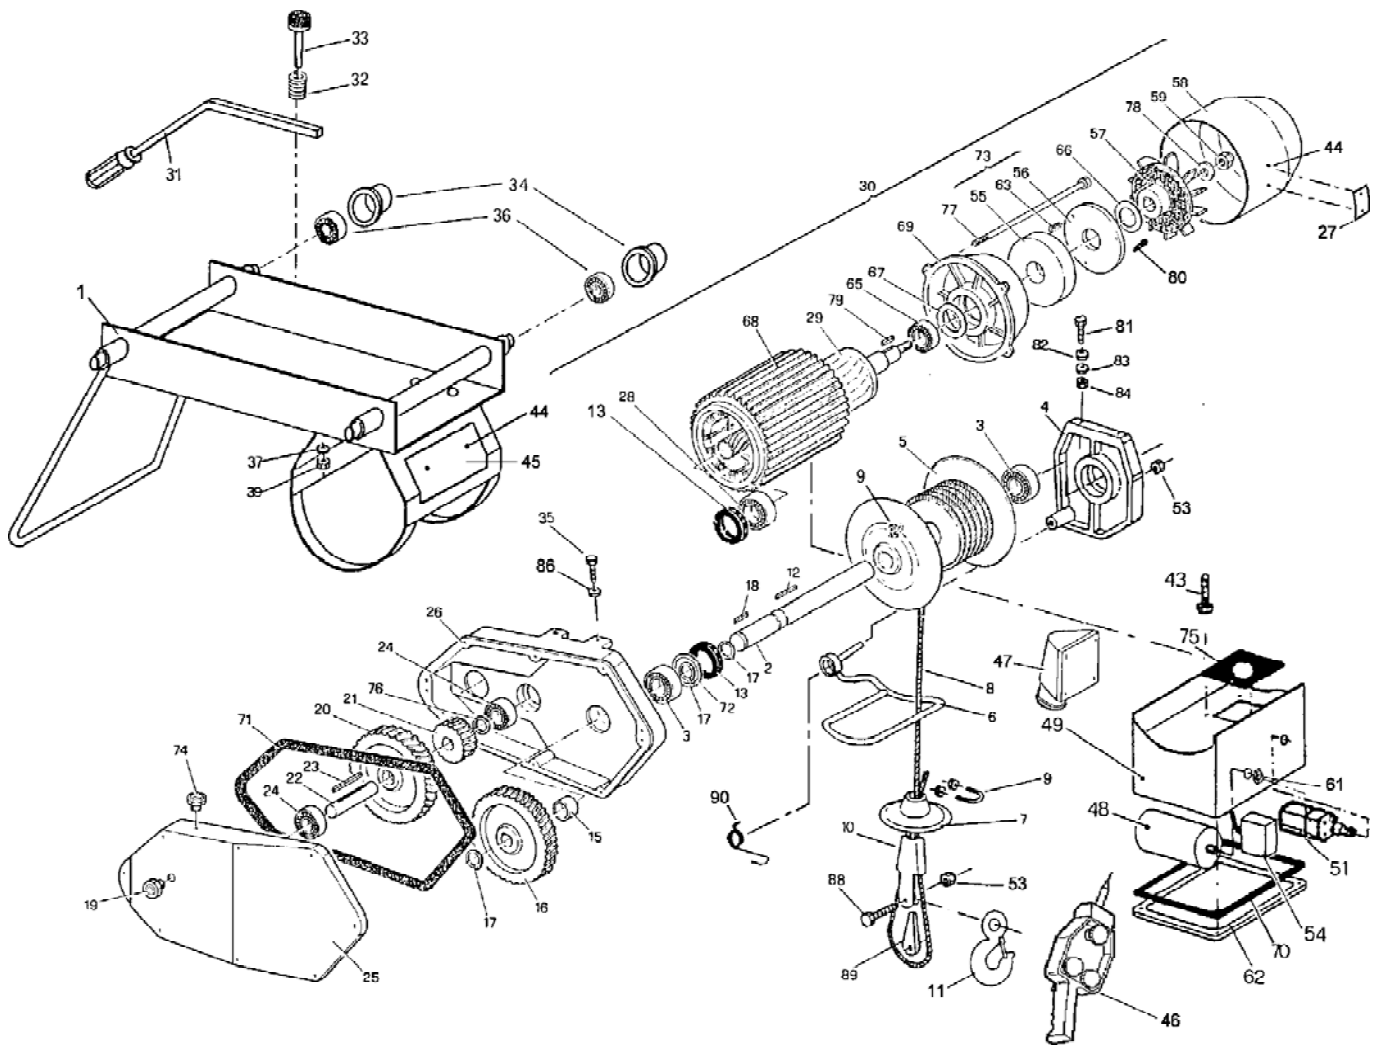

TAV. 2	I	F	GB	D	E	ET 300	
						1140950	
RIF.	COD.	ELEVATORE	ELEVATEUR	HOIST	WINDE	ELEVADOR	NOTE
71	2216331	GUARNIZIONE	JOINT	GASKET	DICHTUNG	JUNTA	
72	2227700	ANELLO ARRESTO	BAGUE D'ARRÊT	CIRCLIP	ARRETIERRING	ANILLO DE PARADA	7437 I/52
73	2289559	FRENO A DISCO	FREIN { DISQUE	DISK BRAKE ASSEMBLY	SCHEIBENBREMSE	FRENO DE DISCO	
74	2235461	TAPPO OLIO	BOUCHON HUILE	OIL PLUG	ÖLSTOPFEN	TAPON ACEITE	
75	3203565	GUARNIZIONE	JOINT	GASKET	DICHTUNG	JUNTA	
76	2237301	DISTANZIALE	ENTRETOISE	SPACER	DISTANZRING	SEPARADOR	
77	2222970	VITE	VIS	SCREW	SCHRAUBE	TORNILLO	M5x160
78	2224206	ROSETTA	RONDELLE	WASHER	UNTERLEGSCHIEBE	ARANDELA	6592 12x36x4
79	2229310	LINGUETTA	LANGUETTE	KEY	FEDER	LENGÜETA	6x6x30
80	2222505	VITE	VIS	SCREW	SCHRAUBE	TORNILLO	5931 M5x30
81	2222018	VITE	VIS	SCREW	SCHRAUBE	TORNILLO	5737 M8x35
82	2224140	ROSETTA	RONDELLE	WASHER	UNTERLEGSCHIEBE	ARANDELA	Ø 8x18
83	2224350	ROSETTA ELASTICA	RONDELLE !LASTIQUE	SPRING WASHER	UNTERLEGSCHIEBE	ARANDELA ELÁSTICA	6798A Ø 8
84	2223570	DADO	ECROU	NUT	MUTTER	TUERCA	5588 M8
88	2222470	VITE SPECIALE	VIS	SCREW	SCHRAUBE	TORNILLO	
89	2238680	CUNEO PER CAVO	CONE POUR CABLE	WEDGE FOR ROPE	KEGEL FÜR STAHLSEIL	CUÑA PARA CABLE	
90	2231420	MOLLA	RESSORT	SPRING	FEDER	MUELLE	