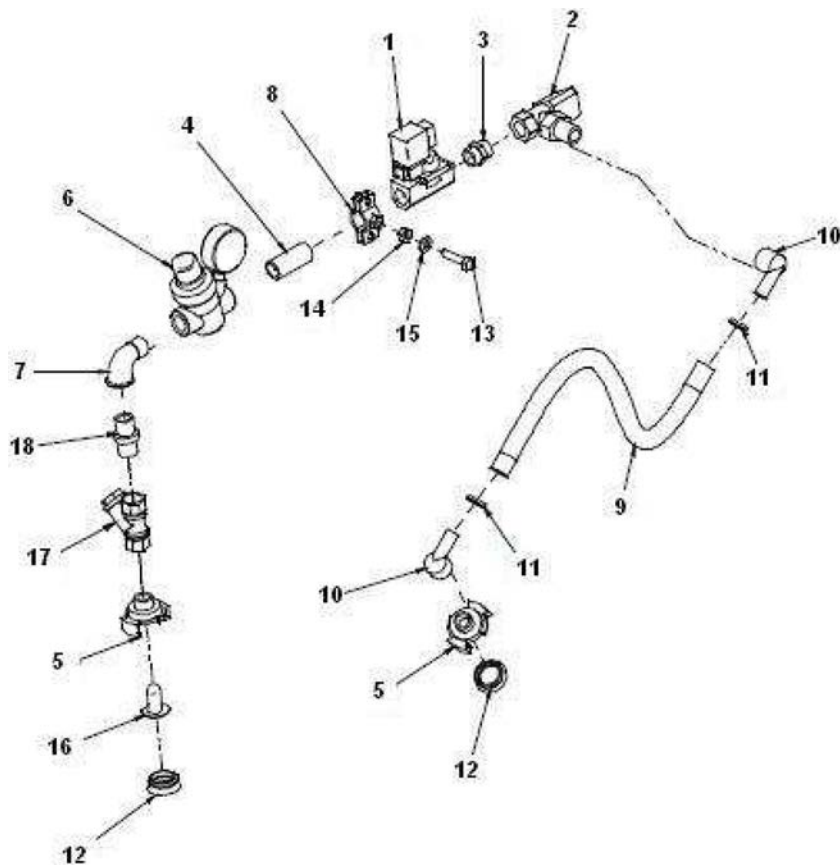

Part List: Spin 15 tavl

Item	Code	Qty	Price (Euro)	Description
1	3226550	1		VASCA SPIN 15
2	3226555	1		FLANGIA MOTORIDUTTORE SPIN 15
3	3224231	1		SEAL/SCREW PUMP - FLANGIA GUARNIZIONI SMALL50
4	3226558	1		GUARNIZIONE DI TENUTA ALBERO D.30
5	3226628	1		MOTORIDUTTORE SPIN 15 230V-50HZ
6	3226707	1		COCLEA SPIN 15 *ZINCATO
7	3226708	1		BOCCOLA CAMERA MISCELAZIONE VERN
8	3226706	1		MISCELATORE SPIN 15 VERN
9	3226560	1		GAMBA ANTERIORE SPIN 15 ZINCATA
10	3226561	1		GAMBA POSTERIORE SPIN 15 ZINCATA
11	3226664	1		IMPIAN. ELETTRICO SPIN 15 230V-50HZ
11	3227334	1		IMPIAN. ELETTRICO SPIN 15-A 230V-50HZ
12	3226665	1		IMPIANTO IDRICO SPIN 15 (RICAMBIO)
13	3226549	1		GRIGLIA PER TRAMOGGIA SPIN 15
14	3209809	2		WHEELS - RUOTE SEMIPN.200X50F26,5 MOZZO 58
15	3214791	1		Limit switch - FINECORSO FR 502 PIZZATO
16	2226700	2		SPLIT PIN - COPIGLIA AMA 3,5/72 *113

Part List: Spin 15 tav2

Item	Code	Qty	Price (Euro)	Description
1	3227839	1		E.V.SIRAI L182B14 1/2"ZB12A 230V
2	3223627	1		VALVE - VALVOLA.ANG.REG.MICROMET.1/2"
3	3223607	1		NIPPLE - NIPLES 1/2" OTIONE
4	3224381	1		BRANCH - TRONCHETTO FIL.MAS.1/2" L.50 mm
5	3224203	2		RAPID FIXATION/SCREW PUMP - ATTACCO RAPIDO 1/2" MASCHIO OTIONE
6	3226676	1		RIDUTT.DIPRES.+MAN. \$3227182+3228211
7	3224351	1		ELBOW FITTING - GOMITO 90° 1/2" M.F. CONICO GHISAZ
8	3226677	1		COLLARE 1/2"PER TUBO DA 1/2"
9	3224608	1		HOSE - TUBO AIR-WATER IOBAR 13X20
10	3224580	2		HOSE CONNECTOR - PORTAGOMMA F.90° 1/2"X 13 OTIONE
11	3223638	2		RING CLIP - FASCETTA AD ANELLO CON ORECCH.D.20-23
12	3223697	2		GASKET/MORTAR PUMP - GUARNIZIONE ATTACCO RAPIDO (JEKA)
13	2222004	1		SCREW/SAW - VITE TE 8.8 5739 8X 35 Z
14	2223570	1		NUT - DADO 5588 DIAM.8 Z
15	2224140	1		ROLLER 6593 - ROSETTA 6593 DIAM.8X18 Z