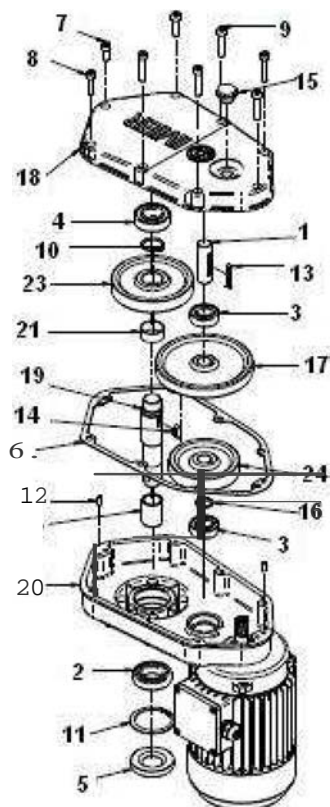

Part List: Spin 15 tav3

Item	Code	Qty	Price (Euro)	Description
1	2201130	1		SHAFT - ALBERO PIGNONE ELEV. TR225
2	2204220	1		Bearing - CUSCINETTO 6206
3	2204440	2		Bearing - CUSCINETTO 6004 - CM
4	2204550	1		Bearing - CUSCINETTO 6205
5	2207490	1		STOP RING - ANELLO PARAOLIO 30X62X10
6	2216331	1		GASKET - GUARNIZIONE FLAN. TR225*GUARNIT
7	2222509	1		SCREW - VITE TCEI 5931 8X 20 Z
8	2222513	1		SCREW - VITE TCEI 5931 8X 30 Z
9	2222514	1		SCREW - VITE TCEI 5931 8X 40 Z
10	2227340	1		STOPRING - ANELLO ARRESTO 3653 E/38
11	2227660	1		STOPRING - ANELLO ARRESTO 7437 1/62
12	2228820	1		Gudgeon pin - SPINA CILINDRICA 6X14 h8 ISO 2338
13	2229327	1		KEY - LINGUETTA 6X6X40
14	2229450	1		KEY - LINGUETTA 8X7X20
15	2235420	1		level - LIVELLO OLIO 1/2" PVC
16	2237301	1		SPACER - DISTANZIALE 20X2 TR225
17	3213528	1		INGRANAGGIO Z76 MI,75TRATTATO
18	2201130	1		SHAFT - ALBERO PIGNONE ELEV. TR225