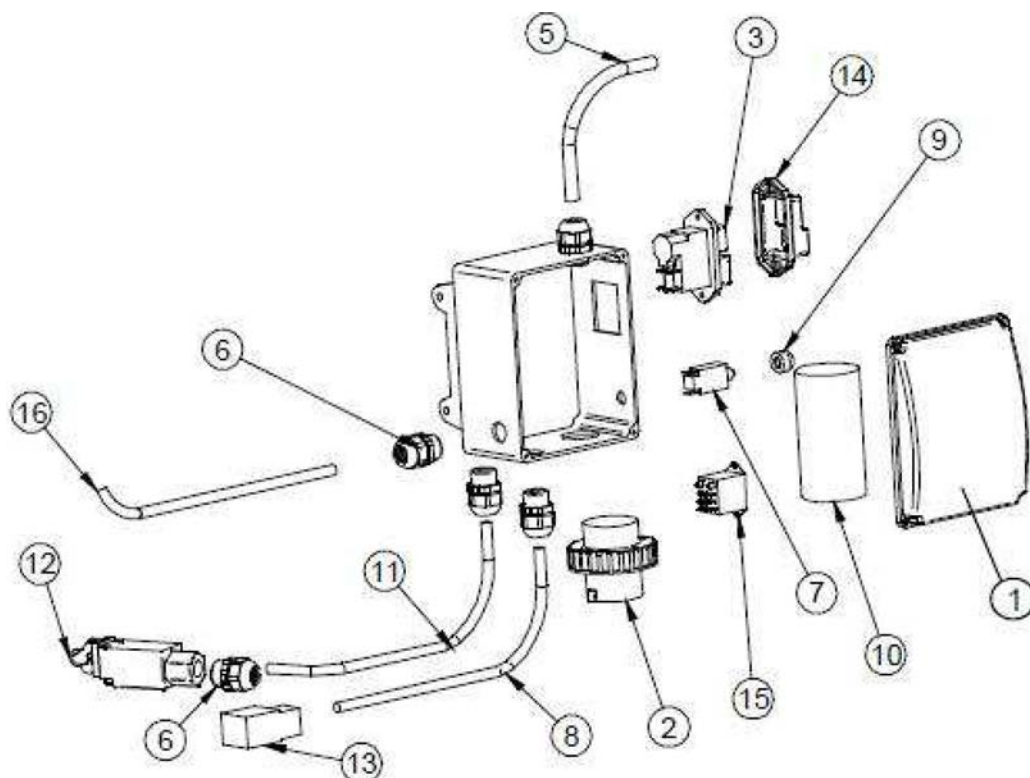

Part List: Spin 15 tav5

Item	Code	Qty	Price (Euro)	Description
1	3226046	1		COPERCIO CASS.ELETI.SYNTESI190-350
2	3226018	1		SPINA 2P+T V230 INCASSO SCAT.SYNTES
3	3209337	1		SWITCH - INTERRU.T.ELCOSE E3251-21-01 230V/50
5	2277798	1		
6	1283924	2		PRESSACAVO PG 13,5
7	2283239	1		SWITCH-INTERRUPT.TERM.T11-211SA
8	2277650	2		CABLE - CAVO NEOPR.H07RNF 3X1,5 + CAPICORDA
9	2283243	1		SWITCHCOVER/SAW - CALOTIA PROTETTIVA INT.TERMICO
10	3209504	1		CONDENSER - COND.MF50V450 50X94 PVC T.CAVIUNIP
11	2277645	1		CAYO NEOPR.H07RNF 2X1,5
12	3214791	1		Limit switch - FINECORSO FR 502 PIZZATO
13	3226204	1		CONNETTORE ELETTRICALE
14	3209340	1		INTERRUPTOR PROTECT/MIX - PROTEZIONE INTERRUETTORE E3251 2101
15	3227335	1		RELE'2 VIE 10A BOBINA 230VAC FASTON