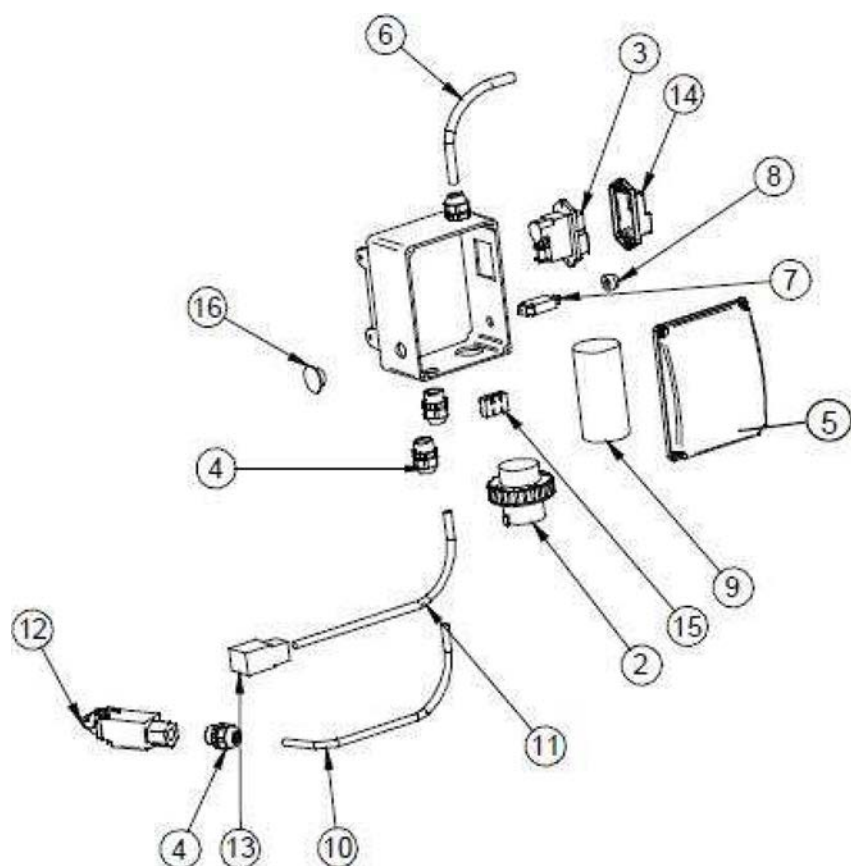

Part List: Spin 15 tav4

Item	Code	Qty	Price (Euro)	Description
2	3226018	1		SPINA 2P+T V230 INCASSO SCAT.SYNTES
3	3209337	1		SWITCH - INTERRU.T.ELCOSE E3251-21-01 230V/50
4	1283924	2		PRESSACAVO PG 13,5
5	3226046	1		COPERCHIO CASS.ELETT.SYNTESI190-350
6	2277798	1		
7	2283239	1		SWITCH-INTERRUPT.TERM.TI1-2118A
8	2283243	1		SWITCH COVER/SAW - CALOTTA PROTETTIVA INT.TERMICO
9	3209504	1		CONDENSER - COND.MF50V450 50X94 PVC T.CAVIUNIP
10	2277645	1		CAYO NEOPRH07RNF 2X1,5
11	2277650	1		CABLE - CAYO NEOPRH07RNF 3X1,5 +CAPICORDA
12	3214791	1		Limit switch - FINECORSO FR 502 PIZZATO
13	3226204	1		CONNETTORE ELETTROVALVOLA
14	3209340	1		INTERRUPTOR PROTECT/MIX - PROTEZIONE INTERRUETTORE E3251 2101
15	2281930	1		CONTACTOR/MN - MORSETTO MAMMUT BM-9200*
16	3227349	1