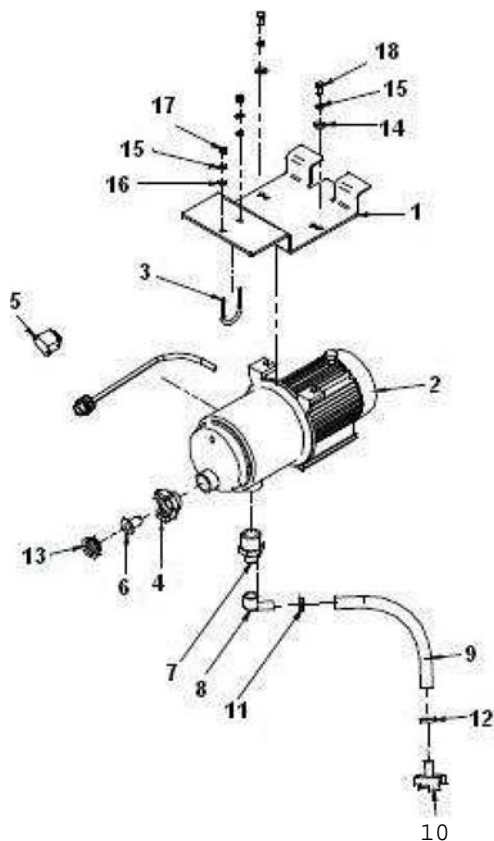

Part List: Spin 15 tav6

Item	Code	Qty	Price (Euro)	Description
1	3227387	1		
2	3224207	1		WATER PUMP - POMPA NGXM2 220V CALPEDA
3	3227431	1		
4	3223722	1		MALE QUICK COUPLING/MORTAR PUMP - ATTACCO RAPIDO 1" MASCHIO OTTONE
5	3227388	1		
6	3223639	1		WATER FILTER/MORTAR PUMP - FILTRO ACQUA PER ATTACCO RAPIDO
7	3224349	1		NIPPLE - NIPLES RID.1"-1/2" CONICO-CONICO
8	3224580	1		HOSE CONNECTOR - PORTAGOMMA F.90° 1/2" X 13 OTTONE
9	3224608	1		HOSE - TUBO AIR-WATER IOBAR 13X20
10	3223615	1		RAPID CONNECTION/SCREW PUMP - ATTACCO RAPIDO CON PORTAGOM. D.13 OTTONE
11	3223638	1		RING CLIP - FASCETT.AD ANELL.CON ORECCH.D.20-23
12	3225073	1		CLAMP - FASCETT.AD ANELL.CON ORECCH.D.17-20
13	3223697	1		GASKET/MORTAR PUMP - GUARNIZIONE ATTACCO RAPIDO (JEKA)
1.1	3223697	1		D(OTT PD/QA)XT D(OQP'T'T'A h"01 nra)M.f QY".1 7