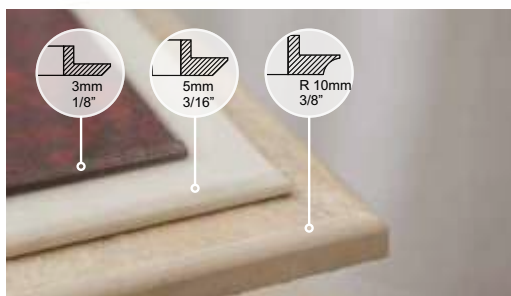

Echipament pentru slefuire placi gresie/faianta	Top Profile
Voltaj	230 V
Frecventa	50 Hz
Putere	800 W
Turatii	11.000 RPM
Greutate	4,7 kg

Distribuitor local