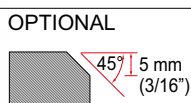

## TOP PROFILE

Sistem inovativ de profilare

Art. FPE15TP - Mediu Echipare STANDARD

Pentru grosimi mai mari de 6 mm

Art. FPE15TPGF - Fin  
Pentru grosimi de pana la 6 mm si placi delicate

Art. FPE03TP

Art. FPE05TP