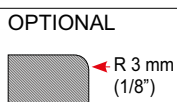

Art. FPB03TP