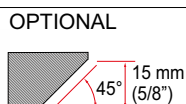

## TOP PROFILE

Sistem inovativ de profilare

Art. FPE15TP - Mediu Echipare STANDARD

Pentru grosimi mai mari de 6 mm

Art. FPE15TPGF - Fin  
Pentru grosimi de pana la 6 mm si placi delicate

Art. FPE03TP

Art. FPE05TP