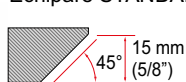

## TOP PROFILE

Sistem inovativ de profilare

Art. FPE15TP - Mediu Echipare STANDARD

Pentru grosimi mai mari de 6 mm

Art. FPE15TPGF - Fin  
Pentru grosimi de pana la 6 mm si placi delicate

Art. FPE03TP

Art. FPE05TP