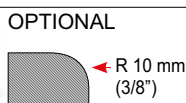

Art. FPB10TP