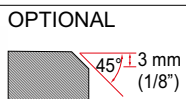

## TOP PROFILE

Sistem inovativ de profilare

Art. FPE15TP - Mediu Echipare STANDARD

Pentru grosimi mai mari de 6 mm

Art. FPE15TPGF - Fin  
Pentru grosimi de pana la 6 mm si placi delicate

Art. FPE03TP

Art. FPE05TP