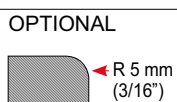

Art. FPB05TP