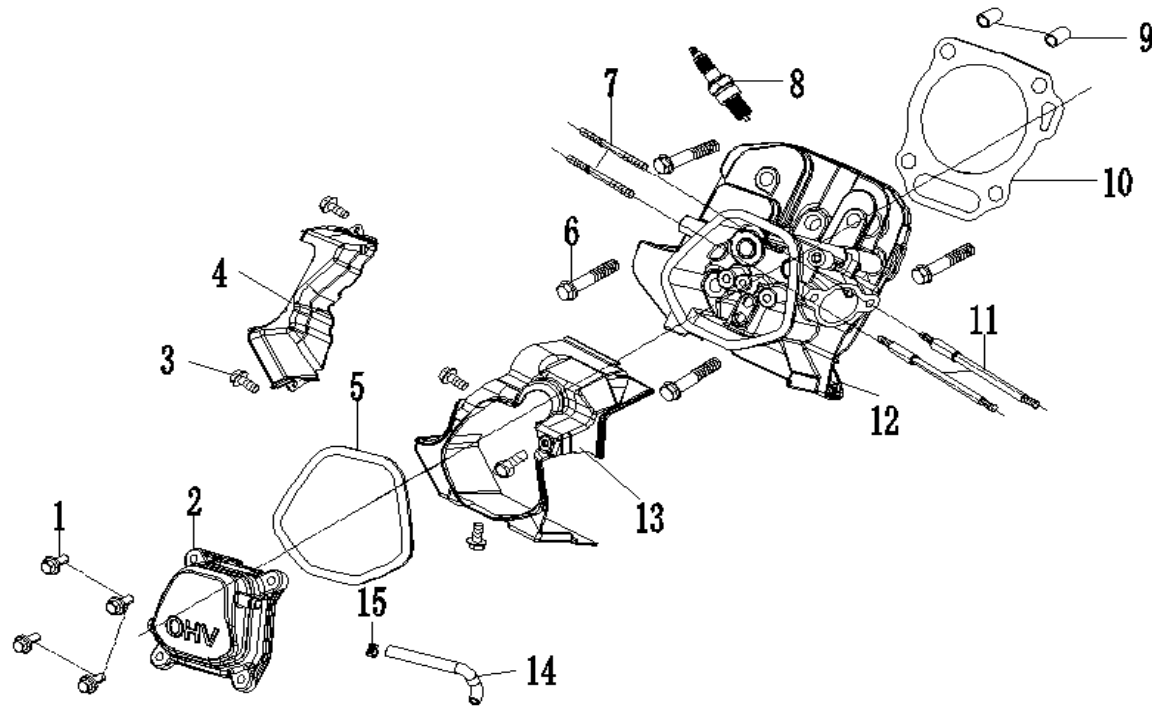

E-01 Cylinder head

NO.	Part NO.	Description		QTY
		English		SC200A
1	30101-00071-01	BOLT,M6×20		4
2	20021-00018-00	COVER COMP.HEAD		1
3	30101-00280-00	BOLT,M6×12		5
4	34021-00014-01	WIND GUIDER		1
5	33048-00154-01	GASKET,HEAD COVER		1
6	30101-00289-01	BOLT		4
7	30110-00027-01	BOLT,STUD,EXHAUST		2

E-05 Camshaft

NO.	Part NO.	Description		QTY
		English		
1	30110-00034-01	NUT, VALVE ADJUSTING		2
2	30134-00005-01	ROCKER SHAFT		2
3	34019-00005-00	ROCKER ARM		2
4	30121-00033-01	BOLT VALVE		2
5	34017-00008-00	PLATE, PUSH ROD GUIDE		1
6	33141-00022-00	ROTATOR, VALVE		2
7	34016-00007-00	RETAINER, VALVE SPRING		2
8	34015-00004-00	SPRING, VALVE		2